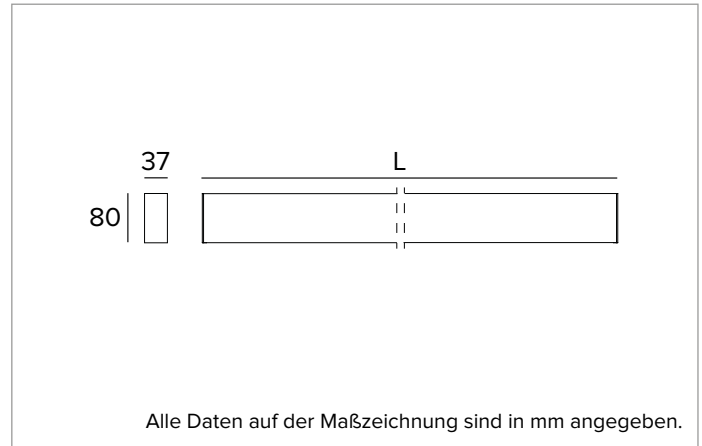

T017MX840ELDB | LOGICO EASY Stand Alone 37 - OPAL

Lineare LED-Leuchte, Einzelmontage für Deckenanbau- oder Pendelmontage

	4000K	H(m)	D(m)	Emax(lx)		
	Ra80		113°			
	Fixture Power	47W	1	3.00	1433	
	Source Flux	4128lm	2	6.00	358	
	Fixture Flux	4128lm	3	9.00	159	
	Efficacy	88lm/W	4	12.00	90	
6000843a	I _{max} =347cd/klm	I _{max}	1434cd	5	15.00	57

Abstrahlung: DIREKT

Optik: REFLEKTOR

Optische Effizienz: 100%

Leuchten-Lichtstrom: 4128lm

Lichtausbeute: 88lm/W

Fotobiologische Sicherheit: Risikogruppe 0 (RG 0 = kein Risiko)

MECHANISCHE MERKMALE

Gehäuse aus lackiertem stranggepresstem Aluminium mit 37mm Breite und Endkappen aus Polycarbonat. Obere Abdeckung aus schwarzem PVC.